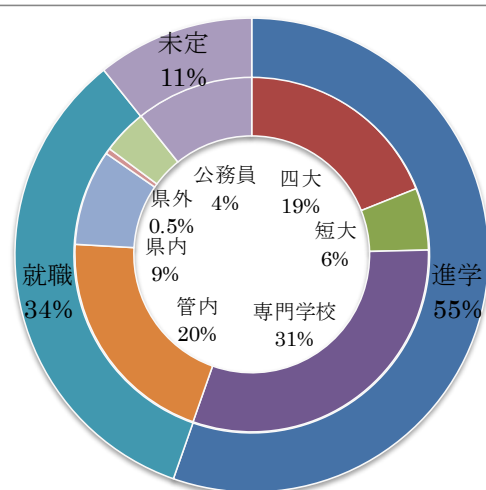

読み終わったら保護者の方にも読んでもらいましょう。

進路決定状況(12/12現在)

	農業技術科						総合学科						合計						
	1組(39)		2組(39)		男	女	小計	3組(40)		4組(38)		5組(39)		男	女	小計	男	女	合計
	男	女	男	女				男	女	男	女	男	女						
進学	10	8	13	0	23	8	31	10	19	9	13	7	19	26	51	77	49	59	108
四大	5	1	6	0	11	1	12	4	3	6	1	3	8	13	12	25	24	13	37
短大	1	1	0	0	1	1	2	1	4	0	3	0	1	1	8	9	2	9	11
専門学校	4	6	7	0	11	6	17	5	12	3	9	4	10	12	31	43	23	37	60
就職	6	12	22	0	28	12	40	2	7	3	8	3	3	8	18	26	36	30	66
管内	3	6	16	0	19	6	25	2	4	2	5	1	1	5	10	15	24	16	40
県内	3	2	2	0	5	2	7	0	0	0	2	0	0	0	2	2	5	4	9
仙台	0	3	1	0	1	3	4	0	2	0	1	0	1	0	4	4	1	7	8
県外	0	0	0	0	0	0	0	0	0	0	0	0	1	0	1	1	0	1	1
その他	0	0	0	0	0	0	0	0	0	0	0	0	0	0	0	0	0	0	0
公務員	0	1	3	0	3	1	4	0	1	1	0	2	0	3	1	4	6	2	8
クラス計	36	35						38	33	32									174

※未定者には出願中，受験中を含む。

就職

宮城県労働局 10 月末の発表によると，新規高卒者への県内求人受付数 10,646 人（前年同月比 10.1%増）。求職者数は 4,000 人（前年同月比 3.8%増）。就職内定者数は 3,239（前年同月比 2.3%増）。内定率は 81.0%（昨年同月比 4.8%増）。内定率は過去の 10 月末時点での比較では平成 3 年 3 月卒（81.1%）に次ぐ高い水準となっています。本校での内定率も 12 月 12 日現在で 92.9%と高い内定率となっています。