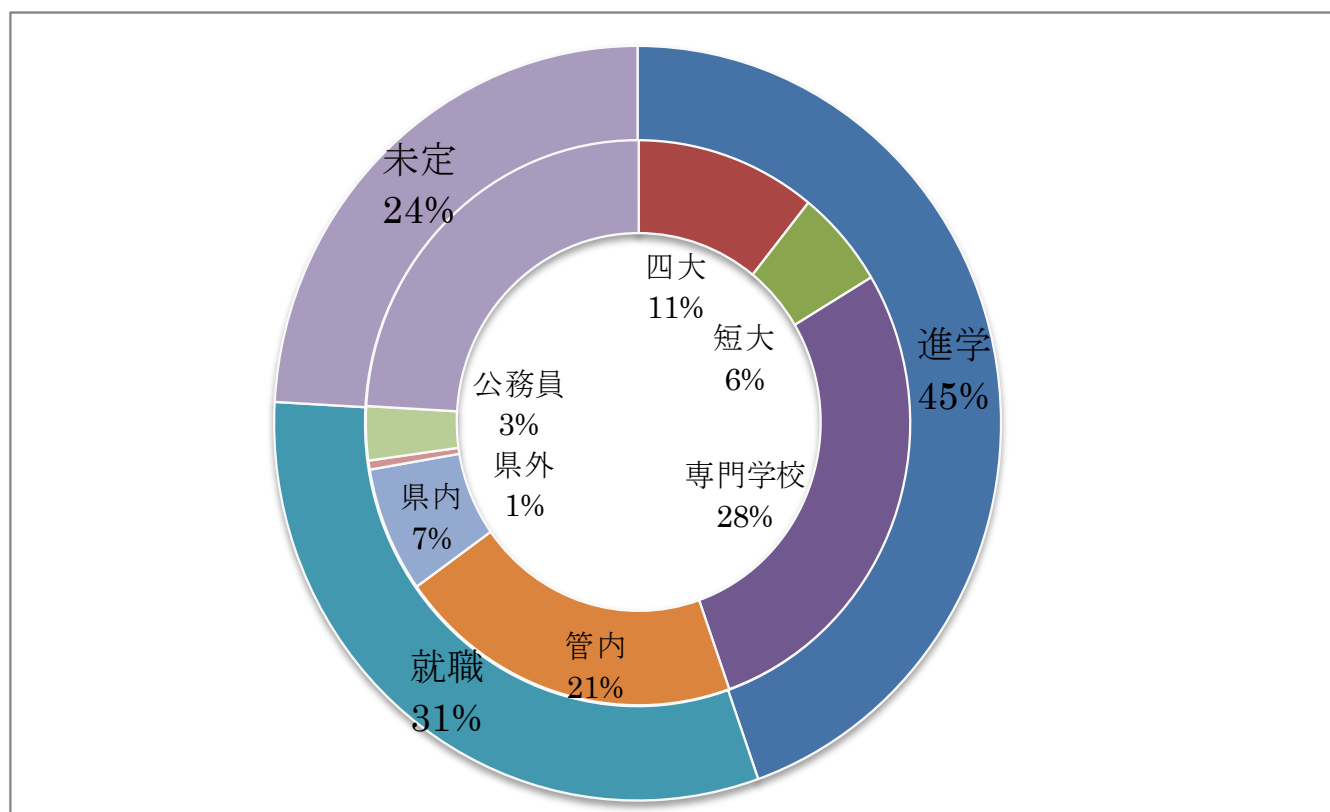

読み終わったら保護者の方にも読んでもらいましょう。

進路だより

第7号
平成29年11月17日発行
宮城県小牛田農林高等学校

進路決定状況(11/15現在)

	農業技術科(78)							総合学科(117)							合計(195)				
	1組(39)		2組(39)		男	女	小計	3組(40)		4組(38)		5組(39)		男	女	小計	男	女	合計
	男	女	男	女				男	女	男	女	男	女						
進学	8	7	10	1	18	8	26	8	15	6	12	7	13	21	40	61	39	48	87
四大	3	0	3	0	6	0	6	3	1	3	0	4	4	10	5	15	16	5	21
短大	1	1	0	1	1	2	3	1	3	0	3	0	1	1	7	8	2	9	11
専門学校	4	6	7	0	11	6	17	4	11	3	9	3	8	10	28	38	21	34	55
就職	6	12	18	0	24	12	36	2	6	3	8	2	4	7	18	25	31	30	61
管内	3	6	16	0	19	6	25	2	3	2	5	1	2	5	10	15	24	16	40
県内	3	2	0	0	3	2	5	0	0	0	2	0	0	0	2	2	3	4	7
仙台	0	3	1	0	1	3	4	0	2	0	1	0	0	0	3	3	1	6	7
県外	0	0	0	0	0	0	0	0	0	0	0	0	1	0	1	1	0	1	1
その他	0	0	0	0	0	0	0	0	0	0	0	0	0	0	0	0	0	0	0
公務員	0	1	1	0	1	1	2	0	1	1	0	1	1	2	2	4	3	3	6
クラス計	33		29					31		29		26							148